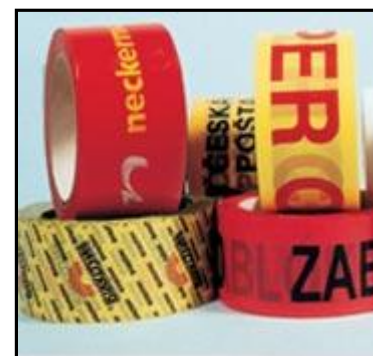

páskovací stroje • balící stroje do teplem smrštitelné folie
stroje na skupinové balení • ovíjecí stroje • lepicí stroje
vázací PP pásek • teplem smrštitelné folie • samolepicí pásky
ruční a strojní stretch folie • pletené PES pásky • ocelové pásky
www.pentaservis.cz

SAMOLEPICÍ POTIŠTĚNÉ PÁSKY

- VHODNÝ NOSIČ VAŠÍ REKLAMY A FIREMNÍCH OZNAČENÍ
- DOTVÁŘÍ IMAGE VAŠÍ FIRMY
- MOHOU NĚST DŮLEŽITÉ UPOZORNĚNÍ (OBVYKLE POKYNY PRO ODBĚRATELE)
- VYSOKÁ PEVNOST A PŘILNAVOST

příklad potisku – bílý podklad a jedna tisková barva

samolepicí pásek ruční 50 mm x 66 metrů					
Kartonů	Kusů	1 tisková barva	2 tiskové barvy	3 tiskové barvy	Typ tisku
8	288	penta@pentaservis.cz			vrchní tisk
10	360				
12	432				
15	540				spodní tisk (mezi pásku a lepidlo) - nestíratelný
20	720				
30	1080				
60	2160				
tisková příprava + štoček + doprava					