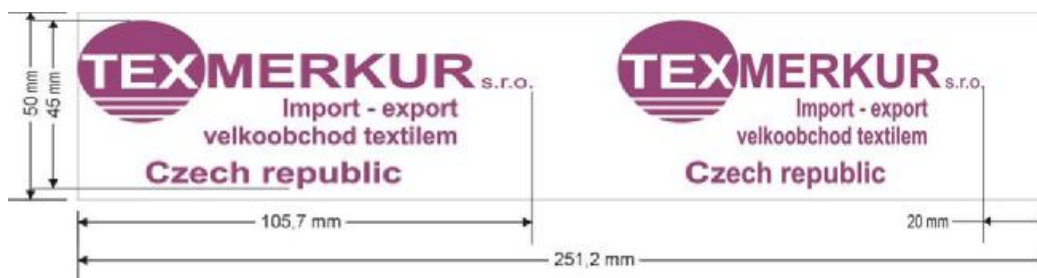

páskovací stroje • balící stroje do teplem smrštitelné folie
stroje na skupinové balení • ovíjecí stroje • lepicí stroje
vázací PP pásek • teplem smrštitelné folie • samolepicí pásky
ruční a strojní stretch folie • pletené PES pásky • ocelové pásky
www.pentaservis.cz

SAMOLEPICÍ POTIŠTĚNÉ PÁSKY

- VHODNÝ NOSIČ VAŠÍ REKLAMY A FIREMNÍCH OZNAČENÍ
- DOTVÁŘÍ IMAGE VAŠÍ FIRMY
- MOHOU NĚST DŮLEŽITÉ UPOZORNĚNÍ (OBVYKLE POKYNY PRO ODBĚRATELE)
- VYSOKÁ PEVNOST A PŘILNAVOST

příklad potisku – bílý podklad a jedna tisková barva